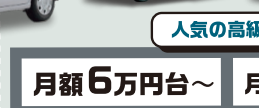

車検・点検 +

自動車税など各種税金

コミコミ目安月額

月額2万円台~

月額3万円台~

月額4万円台~

軽・コンパクト

人気車に乗るなら、カーリースがおすすめ!
高残価車だから、月額や総額が抑えやすい!

24年新型
絶好調!

24年新型
絶好調!

SUV

ミニバン・他

最近では車両も維持費も
高くなりがちで
月々定額のカーリースなら
家計管理しやすい!

車いすスロープ車

人気の高級車もリースできる!

月額6万円台~